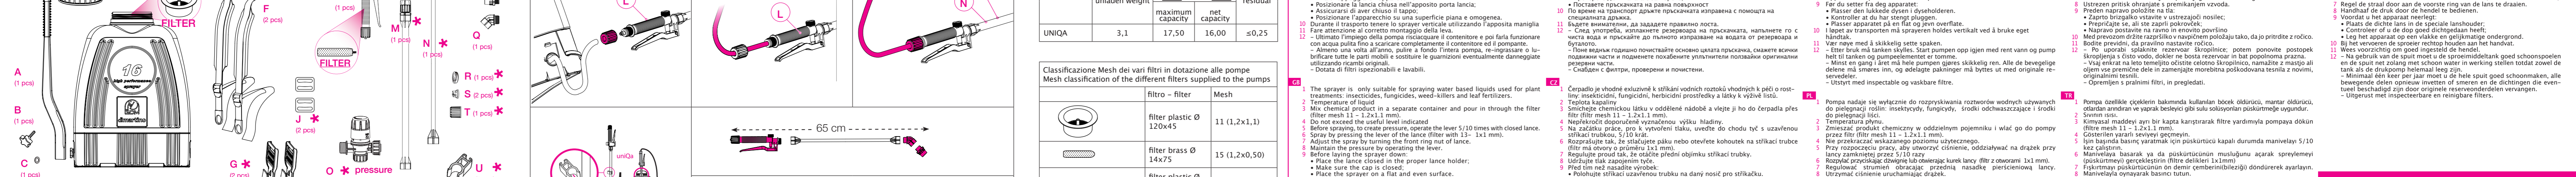

Portata litri/minuto – flow rate liters/minute (+/- 15%)

getti fissi fixed nozzles	piastriane ortive herbicide plate	piastriane cono cone plate	triforco ottonne 3-way brass (Ø 1,3)	biforco ottonne 2-way brass (Ø 1,3)	diserbo ottonne brass herbicide			
Pressione Pressure (bar)	Rosso 60° 95°	Verde 60° 30°	Giallo 60° 30° (Ø 0,8) 30°	Blu 60° 30° (Ø 1,2) 40°	cono 100° 80°	cono 110°		
1	0,915	1,275	0,325	0,565	1,395	0,930	1,560	
2	1,280	1,795	0,445	0,785	1,895	1,265	2,140	
3	1,515	2,120	0,540	0,990	2,115	1,410	2,590	
getti regolabili adjustable nozzles	plastica resin (Ø 1,0)	ottone brass (Ø 1,3)	maxi ottonne maxi brass (Ø 1,3)	triforco plastica 3-way resin (Ø 1,0)	cono 60°	cono 60°	cono 60°	cono 60°
Pressione Pressure (bar)	cono 60°	cono 60°	cono 60°	cono 60°	cono 60°	cono 60°	cono 60°	cono 60°
1	0,375	0,495	0,285	0,965	0,330	1,050	0,620	1,330
2	0,510	0,670	0,385	1,340	0,445	1,470	0,830	1,780
3	0,625	0,795	0,535	1,600	0,540	1,805	1,000	2,330